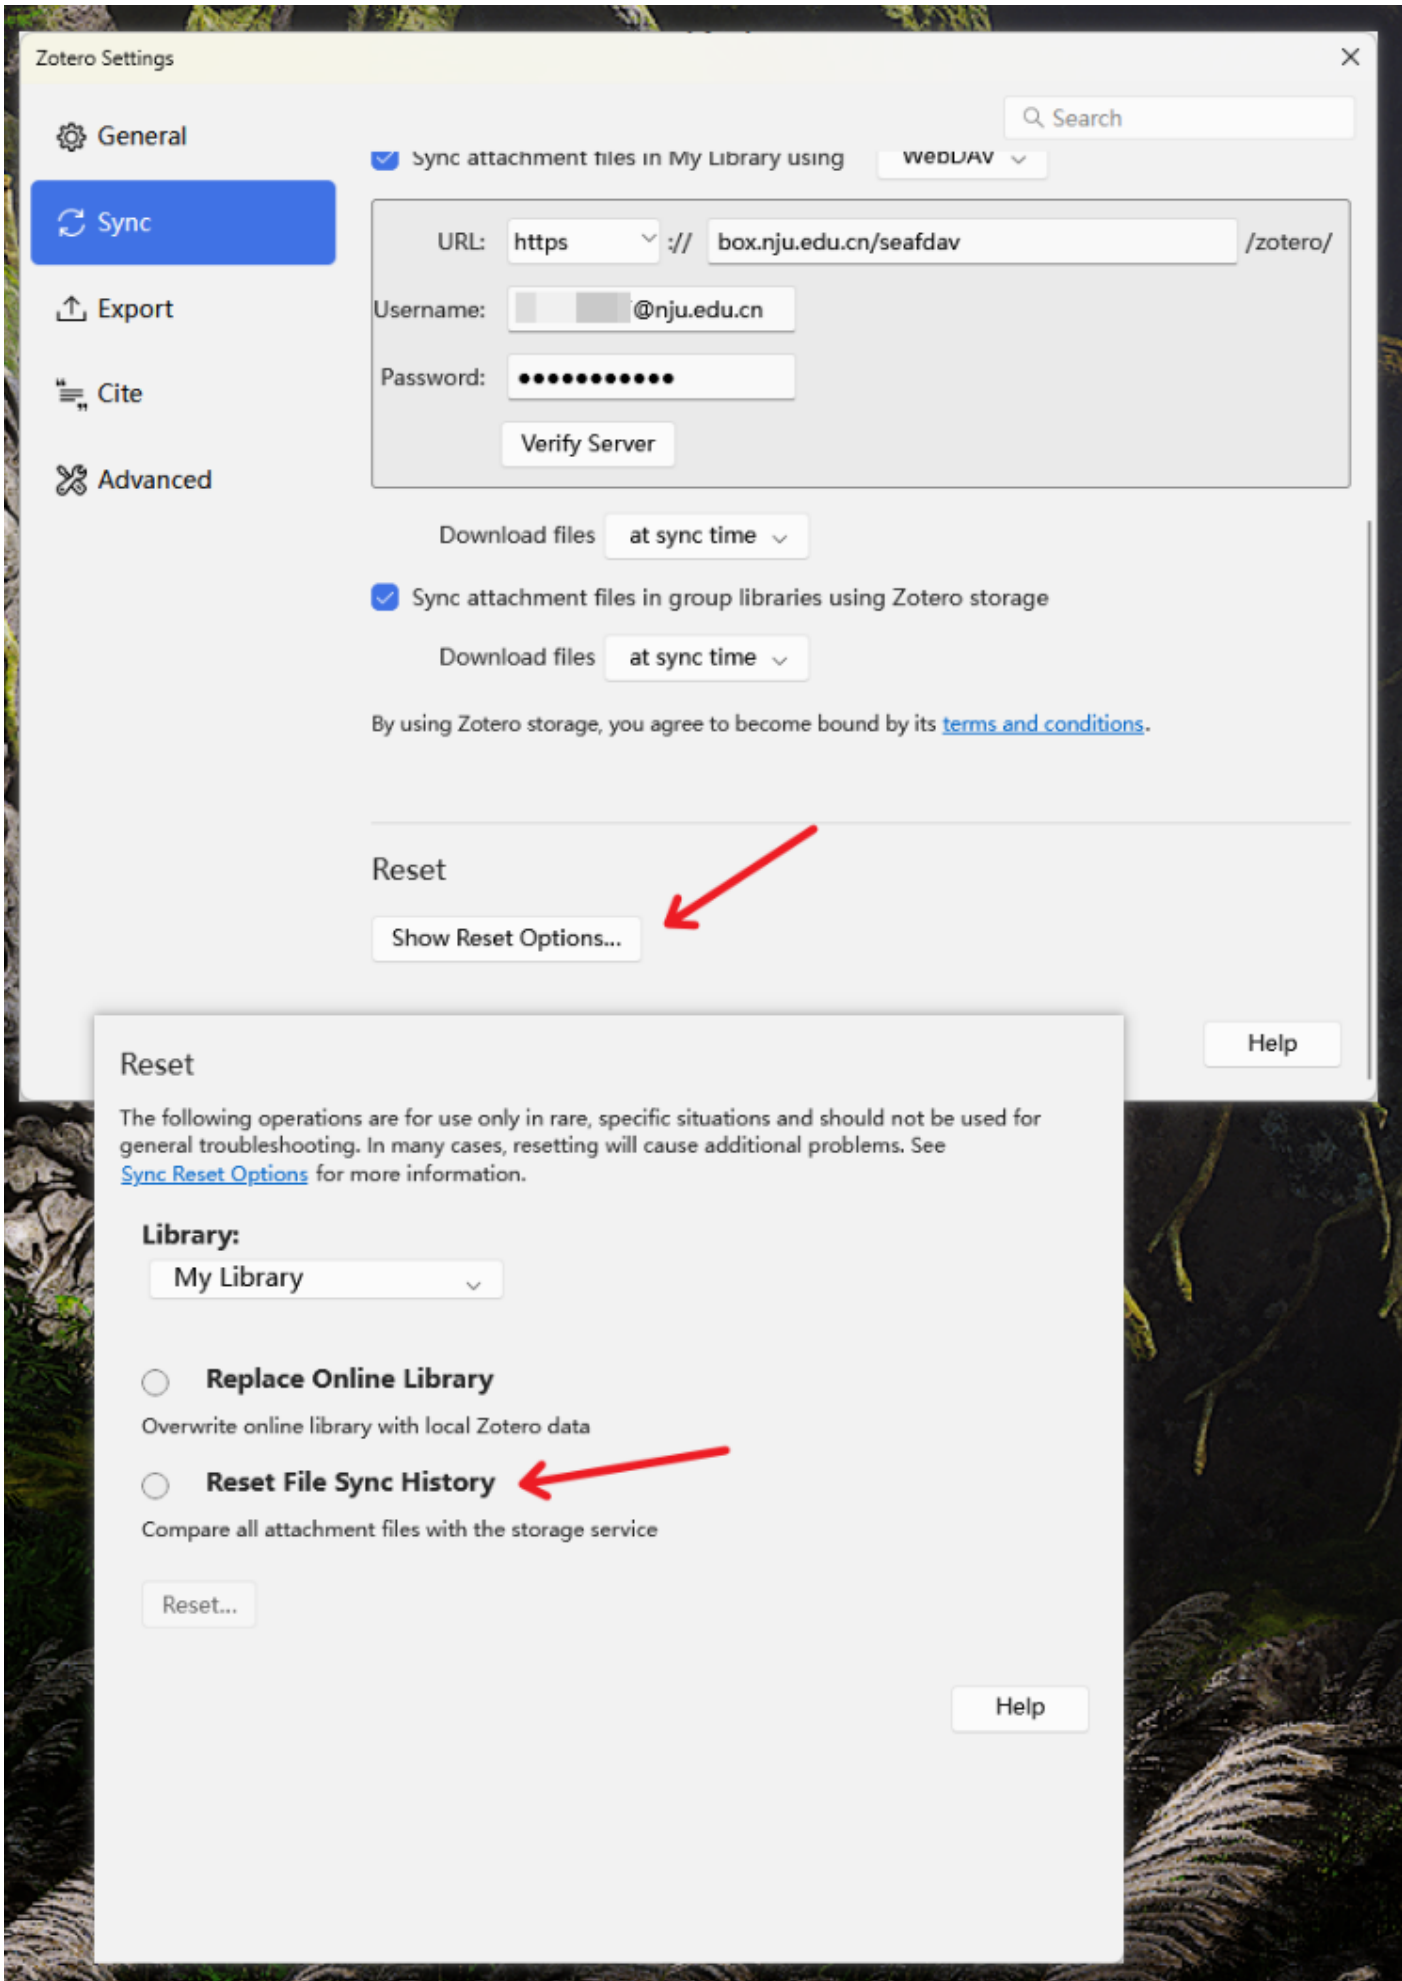

WebDAV

WebDAV

WebDAV

`https://box.nju.edu.cn/seafdav`

- @nju.edu.cn
 - / 0102003 @ 0102003@nju.edu.cn
 - @nju.edu.cn
- “ ” “WebDAV”

Zotero

Zotero WebDAV File Syncing

TeXPage