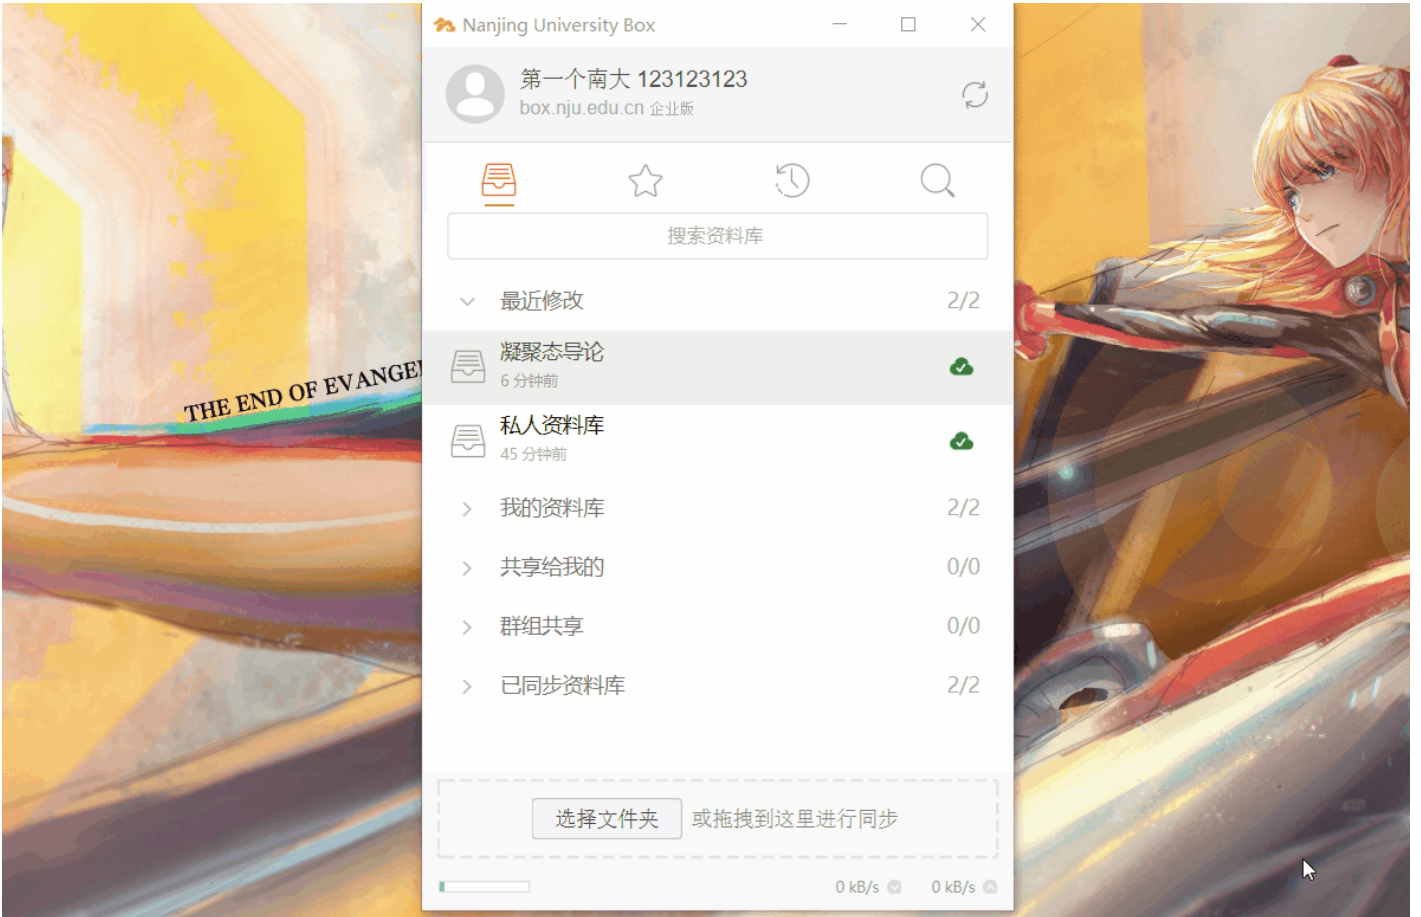

Nanjing University Box

第一个南大 123123123  
box.nju.edu.cn 企业版

搜索资料库

- 最近修改 1/1
- 私人资料库 38 分钟前
- 我的资料库 1/1
- 共享给我的 0/0
- 群组共享 0/0
- 已同步资料库 1/1

选择文件夹 或拖拽到这里进行同步

0 kB/s 0 kB/s